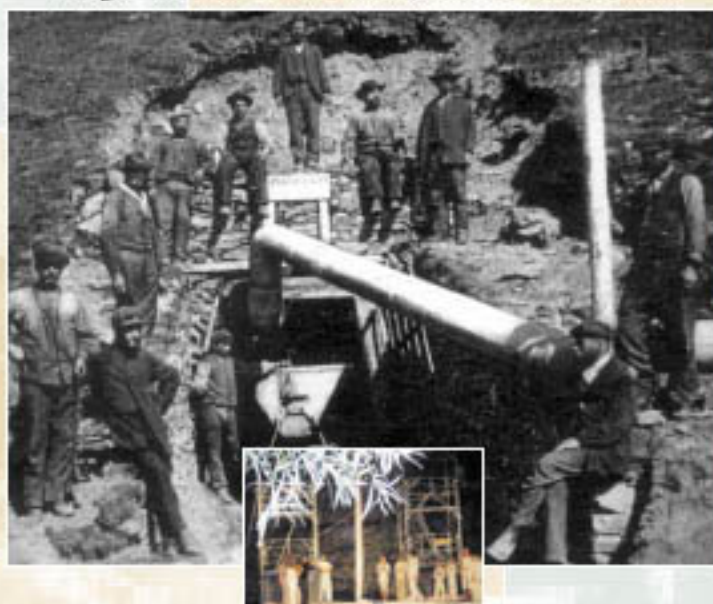

associazione culturale
NARTEA
scenografi della terra

presenta

lo spettacolo teatrale

Le miniere del Beth

La memoria, le tradizioni, il lavoro e i cambiamenti

Regia e drammaturgia di Lidia Masala

Attori: Beata Dudek, Lara Quaglia, Elisa Sanore

Acrobata: Erica Fedrigo

con: Stefania Bonansea, Consuelo Ferrier, Laura Moncalvo, Patrick Bonansea,
Valeria Avena, Silvia Morello, Michela Paschetto
e i ragazzi: Alin, Fabio, Gianina, Matteo, Nicu, Rafaela.

Domenica 19 dicembre 2004 Ore 21.00

Sala Space

Via Mantova 38 bis - Torino
Ingresso 5 Euro