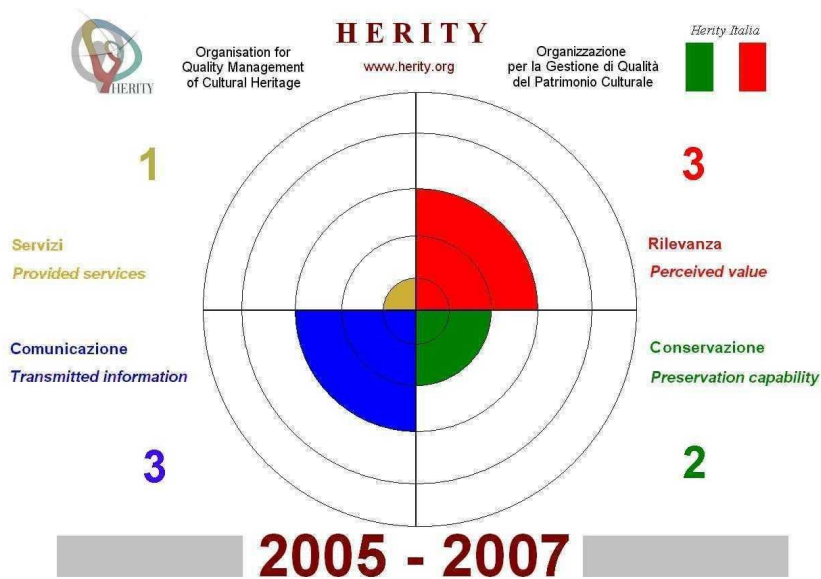

PRIMA CERTIFICAZIONE HERITY 2005-2007

Rorà Ecomuseo della pietra "le loze di Rorà"

RORÀ - ECOMUSEO DELLA PIETRA
LE LOZE DI RORÀ