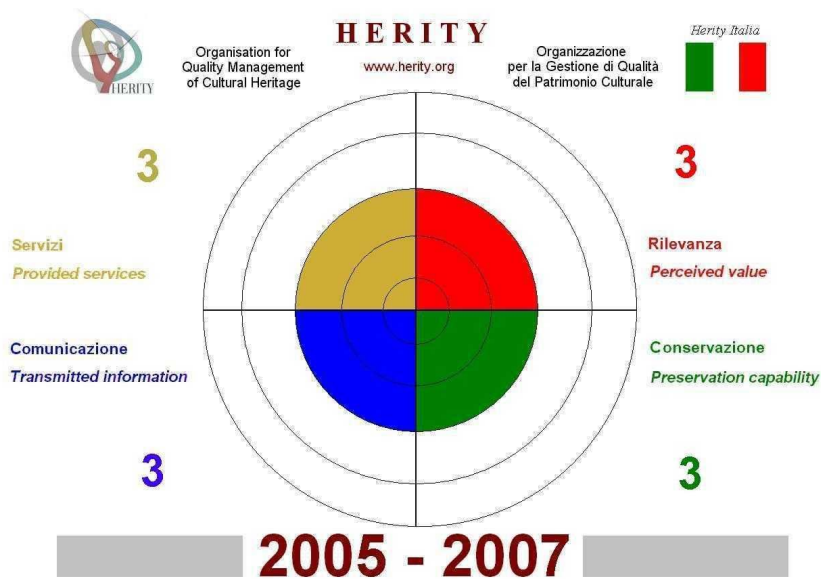

PRIMA CERTIFICAZIONE HERITY 2005-2007

Villar Pellice Ecomuseo Feltrificio Crumière

VILLAR PELLICE
ECOMUSEO FELTRIFICIO CRUMIÈRE